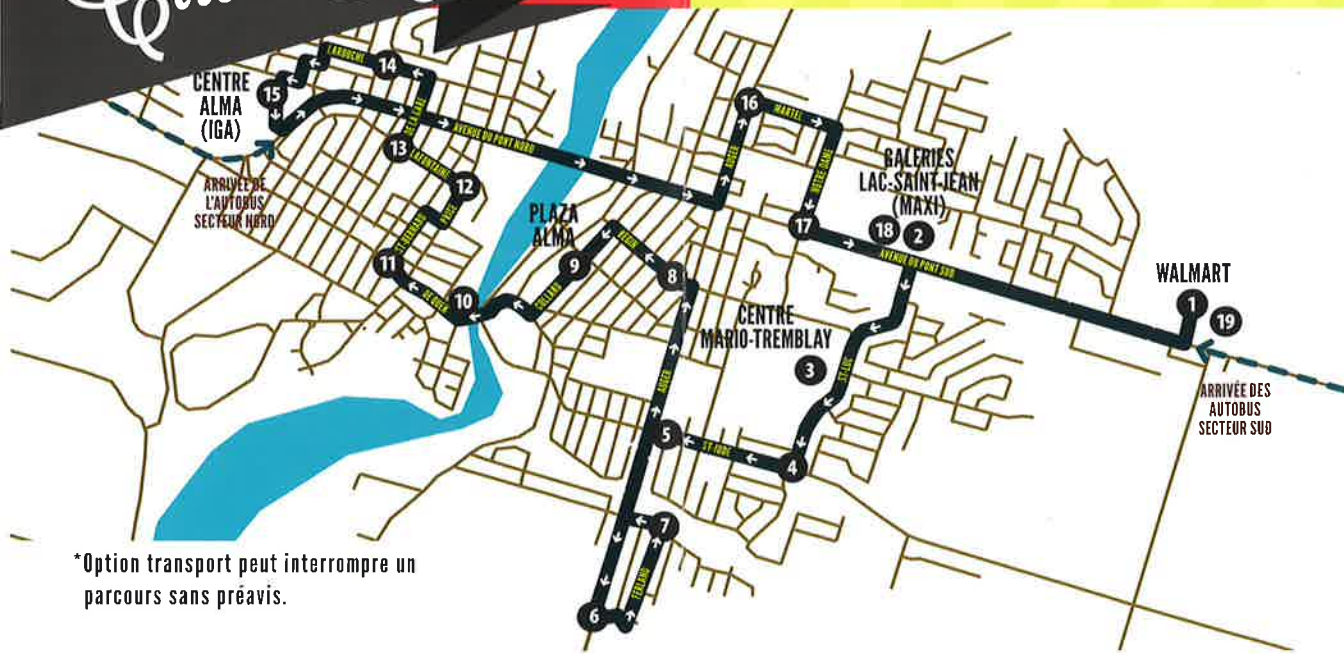

EN VIGUEUR DU 16 SEPTEMBRE 2017

Circuit Alma

SECTEUR NORD

TRAJET A SECTEUR NORD

	DÉPART	ARRIVÉ
Lamarche (Église)	10 h 50	16 h 45
Labrecque (Église)	11 h 10	16 h 33
Labrecque (Caisse Desjardins)	11 h 11	16 h 32
Saint-Nazaire (Église côté Est)	11 h 20	16 h 24
Saint-Nazaire Caisse Desjardins	11 h 21	16 h 23
Delisle (Transfert autobus)	11 h 32	16 h 12

TRANSFERT

TRAJET B SECTEUR NORD

	DÉPART	ARRIVÉ
Sainte-Monique (Caisse Desjardins)	10 h 35	17 h 02
Saint-Henri-de-Taillon (Caserne pompier)	10 h 54	16 h 44
Saint-Henri-de-Taillon (Église)	10 h 55	16 h 42
L'Ascension (Salle de quilles)	11 h 11	16 h 38
L'Ascension (Église côté Ouest)	11 h 13	16 h 30
Saint-Cœur-de-Marie (Caisse Desjardins)	11 h 25	16 h 19
Saint-Cœur-de-Marie (Quincallerie Coop)	11 h 27	16 h 17
Delisle (Autocars Jeannois)	11 h 34	16 h 12
Delisle (Station Harnois)	11 h 35	16 h 11
Delisle (Odysée Bâtitseur - passerelle)	11 h 36	16 h 08
Alma (Centre Alma - IGA)	11 h 39	16 h 00

DESBIENS

- Derrière le bureau de poste (15 cases)

HÉBERTVILLE

- Coin Labarre/ Turgeon (10 cases)
- Station essence et restaurant Le petit Café, route 175 à la sortie d'Hébertville (10 cases)

MÉTABETCHOUAN

- Restaurant le Rond Point, route 169 face à LAR MACHINERIE (10 cases)

SAINT-BRUNO

- Stationnement adjacent au commerce Import-Dépôt, 2030 Route 170 à Saint-Bruno (100 cases)
- Route 169, au feu de circulation intersection route 169 et 170 face à Alisem (8 cases)